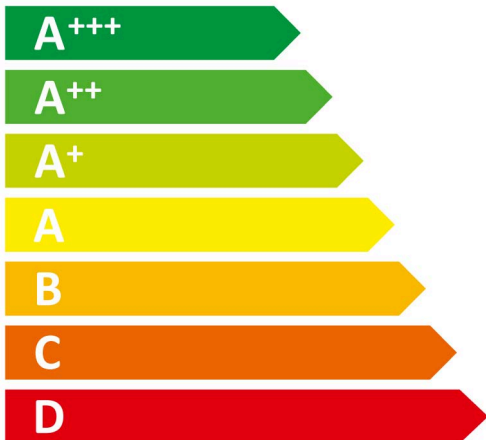

ENERG

енергия · ενεργεια

Y

IJA

IE

IA

BOSCH

WQG233D0CS

A+++

ENERGIA · ЕНЕРГИЯ · ΕΝΕΡΓΕΙΑ
ENERGIJA · ENERGY · ENERGIE
ENERGI

176

kWh/annum

165

min/cycle*

8,0

kg