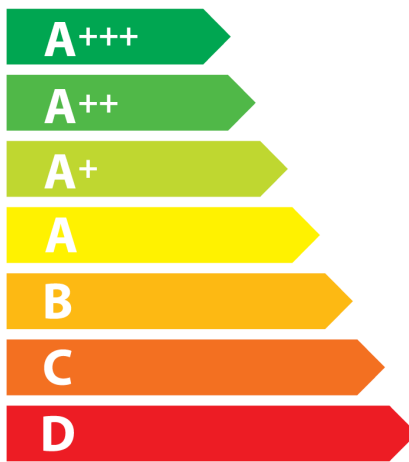

ENERG
енергия · ενέργεια

Y IJA
IE IA

ELICA

E017EXI-022-002

B

69
kWh/annum

A B C D E F G

A B C D E F G