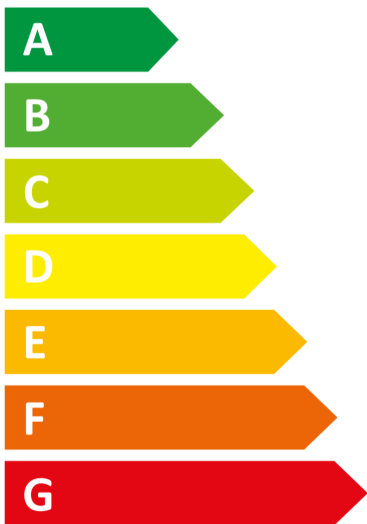

ENERG

Miele

G 7250 SCVi

54 kWh / 

14 x

8,4 L

3:50

43 dB