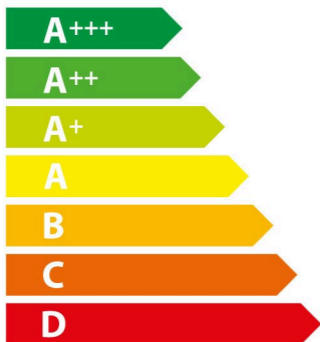

71 L

0,87 kWh/cyklus*

0,69 kWh/cyklus*

* цикъл · cyklus · portion · zykus · πρόγραμμα · ciclo · tsükkel · ohjelma · ciklus ciklas · cikls · čiklu · cyclus · cykl · ciclu · program · cykel

65/2014