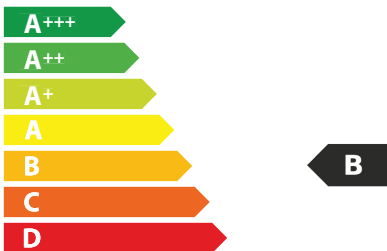

69 dB

65/2014

ЕНЕРГО
ЕФЕКТИВНІСТЬ

FABER

325.0617.016
P2063

78
kWh/annum

A **B** CDEFG

A **B** CDEFG