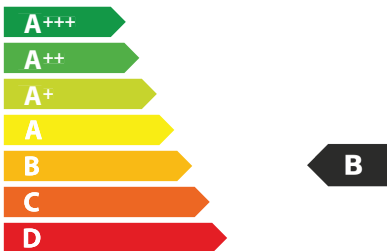

70 dB

Е Н Е Р Г О
Е Ф Е К Т И В Н І С Т ь

FABER

305.0628.323
P1995

47
kWh/annum

AB **C** DEFG

A BCDEFG

AB **C** DEFG