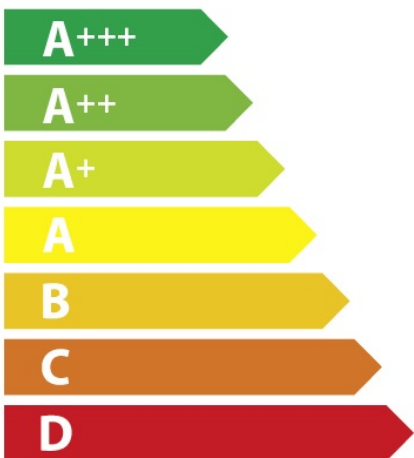

ENERG

енергия · ενεργεια

Miele DA 9091 W Screen

B

68
kWh/annum

ABCDEFG

ABCDEFG

ABCDEFG