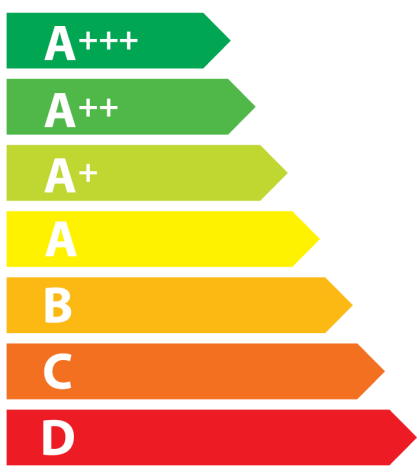

ENERG
енергия · ενέργεια

Y IJA
IE IA

ELICA

C077XXI-034-001

46
kWh/annum

ABCDEF G

ABCDEF G

ABCDEF G