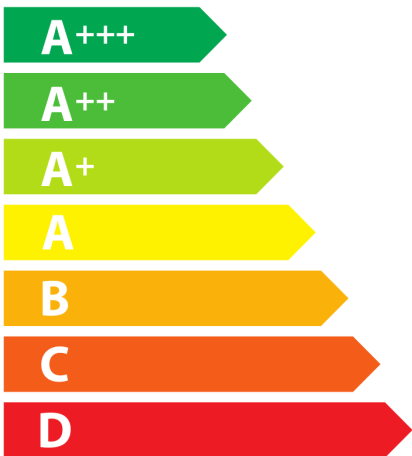

ENERG
енергия · ενεργεια

ELICA

E077XXI-294-001

49
kWh/annum

ABCDEFG

ABCDEFG

ABC**D**EFG

53 dB