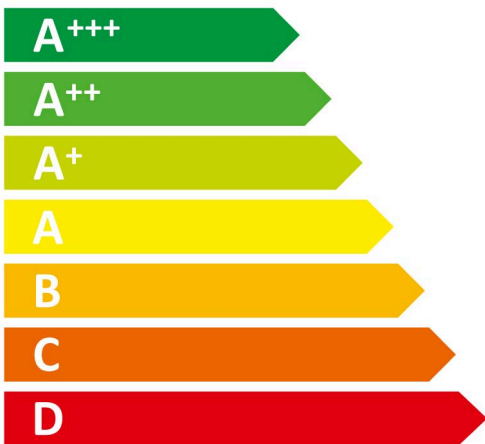

ABCD

ENERG

енергия · ενεργεια

Y

IJA

IE

IA

BOSCH

WTR85T00BY

ENERGIA · ЕНЕРГИЯ · ΕΝΕΡΓΕΙΑ
ENERGIJA · ENERGY · ENERGIE
ENERGI

258
kWh/annum

225
min/cycle*

9,0
kg

64
dB

 **ABCDEFG**

*цикъл · cyklus · portion · zyklus
πρόγραμμα · ciclo · tsükkel
ohjelma · ciklus · ciklas · cikls
čiklu · cyclus · cykl · ciclu
program · torkomgång