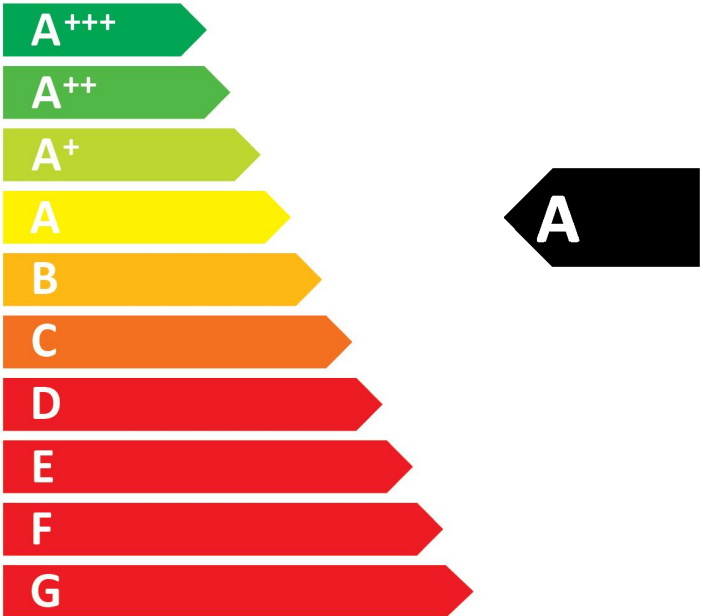

**ENERGY**  
енергия · ενεργεια

IJA

IE

IA

**Miele**

|| KWT 2672 ViS

ENERGY · ЕНЕРГИЯ · ΕΝΕΡΓΕΙΑ  
ENERGIJA · ENERGIA · ENERGIE · ENERGI

**171**  
kWh/annum

**91**

**42** dB

2010/1060