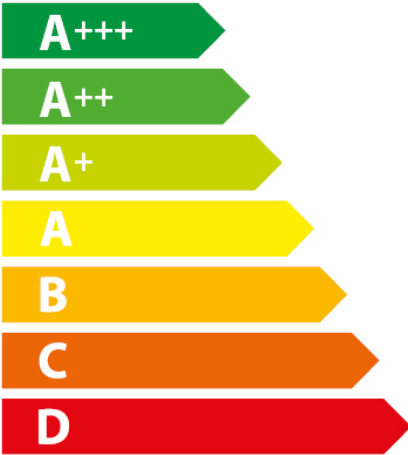

ENERG
енергия · ενεργεια

Electrolux

LFG716W 942 022 579

55
kWh/annum

ABCDEF G

ABCDEF G

ABCDEF G

67dB