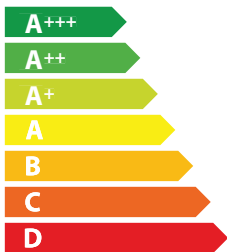

D

84

kWh/annum

ABCD **E** FG

A BCDEFG

AB **C** DEFG

69 dB

65/2014

AB **C** DEFG

69 dB

65/2014

ЕНЕРГО
ЕФЕКТИВНІСТЬ

FABER

315.0635.138
P2150

D

84