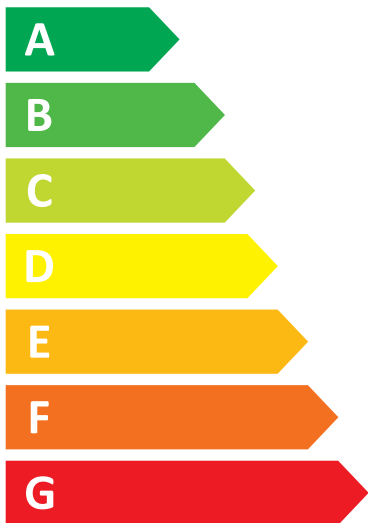

ENERG
енергия · ενεργεια

AEG

T8DEE68SC 916 097 877

ENERGIA · ЕНЕРГИЯ · ΕΝΕΡΓΕΙΑ
ENERGIJA · ENERGY · ENERGIE
ENERGI

177
kWh/annum

173
min/cycle*

8,0
kg

65
dB

ABCDEFG

*цикъл · cyklus · portion · zyklus
πρόγραμμα · ciclo · tsükkel
ohjelma · ciklus · ciklas · cikls
ciklu · cyclus · cykl · ciclu
program · torkomgång

ENERG

AEG

L9FEC49SC 914550908

49 kWh /  100

9,0 kg