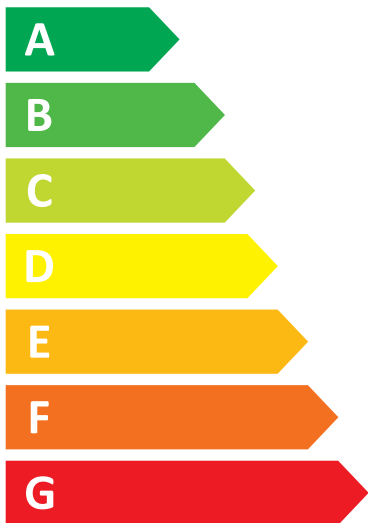

ENERG
енергия · ενεργεια

AEG

T8DBG48WC 916 097 879

ENERGIA · ЕНЕРГИЯ · ΕΝΕΡΓΕΙΑ
ENERGIJA · ENERGY · ENERGIE
ENERGI

235
kWh/annum

154
min/cycle*

8,0
kg

66
dB

ABCDEFG

*цикъл · cyklus · portion · zyklus
πρόγραμμα · ciclo · tsükkel
ohjelma · ciklus · ciklas · cikls
ciklu · cyclus · cykl · ciclu
program · torkomgång

ENERG

AEG

L9FEC49SC 914550908

49 kWh /

9,0 kg

3:40