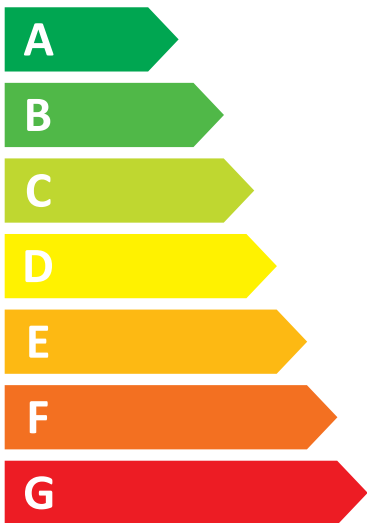

**ENERG**  
енергия · ενεργεια

**AEG**

**T6DBG28SC 916 097 883**

ENERGIA · ЕНЕРГИЯ · ΕΝΕΡΓΕΙΑ  
ENERGIJA · ENERGY · ENERGIE  
ENERGI

**561**  
kWh/annum

  
**139**  
min/cycle\*

  
**8,0**  
kg

  
**65**  
dB

  
**ABCDEFG**

\*цикъл · cyklus · portion · zyklus  
πρόγραμμα · ciclo · tsükkel  
ohjelma · ciklus · ciklas · cikls  
čiklu · cyclus · cykl · ciclu  
program · torkomgång

# ENERG

AEG

L9FEC49SC 914550908

**49** kWh /  100

**9,0** kg

**3:40**

**49** L

A**B**CDEFG