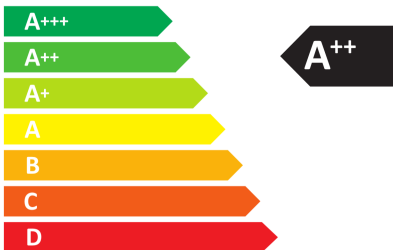

ENERG

енергия · ενεργεια

Y

IJA

IE

IA

Miele

DA 4228 W

Puristic Plus

29
kWh/annum

ABCDEFG

ABCDEFG

ABCDEFG

52dB

65/2014