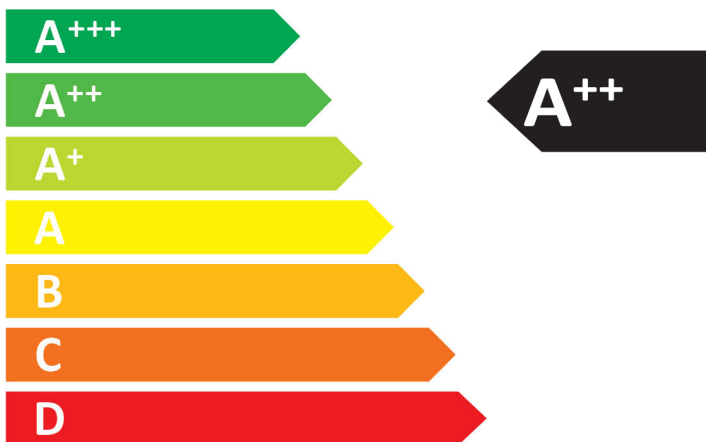

ABC**D**

ENERG
енергия · ενεργεια

AEG

T8DBG48WC 916 097 879

ENERGIA · ЕНЕРГИЯ · ΕΝΕΡΓΕΙΑ
ENERGIJA · ENERGY · ENERGIE
ENERGI

235
kWh/annum

154
min/cycle*

8,0
kg