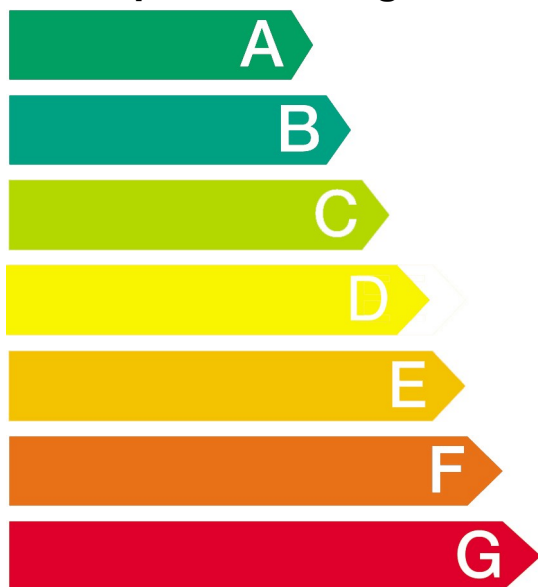

Model

WKD28541EU

Nižší spotřeba energie

B

Vyšší spotřeba energie

Spotřeba energie kWh

5,40

(při praní a sušení plné náplně při
60°C)