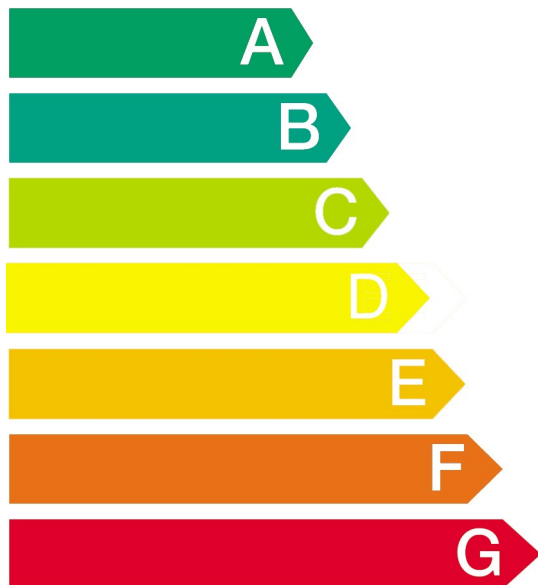

Model

WK14D541EU

Nižší spotřeba energie

Vyšší spotřeba energie

Spotřeba energie kWh

5,40

(při praní a sušení plné náplně při
60°C)

praní (pouze) kWh